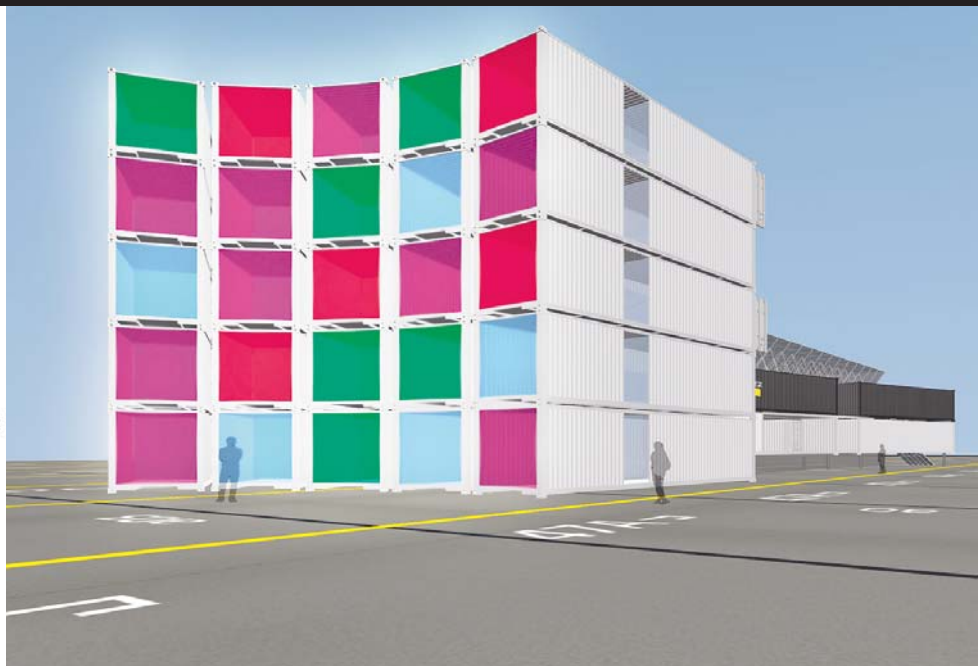

Barcelona

WORK BOX

CONVOCATORIA ABIERTA

PRESENTACIÓN DE PROPUESTAS PARA LOS 24 ESPACIOS DE LA CREACIÓN

Barcelona Work Box es una plataforma física y virtual para la creación, difusión y producción de arte contemporáneo y actividades multidisciplinares tales como el arte, música, ciencia y tecnología. Ubicado en el distrito del 22@.

El **ESPACIO DE LA CREACIÓN** se denomina *ContainerSex* y es una obra del artista alemán Tim Otto Roth concebido a partir de contenedores marítimos.

Este edificio está pensado para estimular la producción de obra y será creado para albergar a **artistas, tecnófilos, músicos y creadores multidisciplinares** que quieran disponer de su propio contenedor.