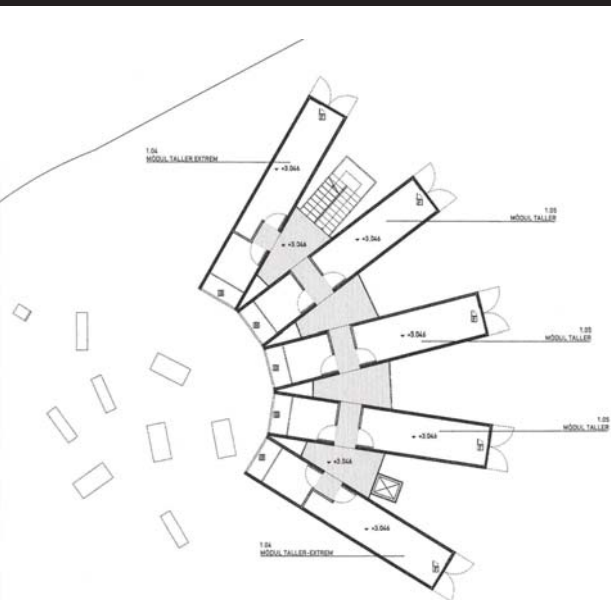

Barcelona

WORK BOX

CONVOCATORIA ABIERTA

PRESENTACIÓN DE PROPUESTAS PARA LOS 24 ESPACIOS DE LA CREACIÓN

Barcelona Work Box es una plataforma física y virtual para la creación, difusión y producción de arte contemporáneo y actividades multidisciplinares tales como el arte, música, ciencia y tecnología. Ubicado en el distrito del 22@.

El **ESPACIO DE LA CREACIÓN** se denomina *ContainerSex* y es una obra del artista alemán Tim Otto Roth concebido a partir de contenedores marítimos.

Este edificio está pensado para estimular la producción de obra y será creado para albergar a **artistas, tecnófilos, músicos y creadores multidisciplinares** que quieran disponer de su propio contenedor.

Cada contenedor dispone de una superficie de **15,52 metros cuadrados**.

Convocatoria abierta desde el 20 de abril del 2007.

Enviar la siguiente información por e-mail a: info@barcelonaworkbox.com

- 1.** Datos personales y currículum del artista/colectivo.
- 2.** Breve resumen de posibles propuestas y proyectos a realizar (1 hoja por propuesta).
- 3.** Resumen en pocas líneas de los objetivos que le llevan a participar en el Espacio de la Creación/ContainerSex de Barcelona Work Box.